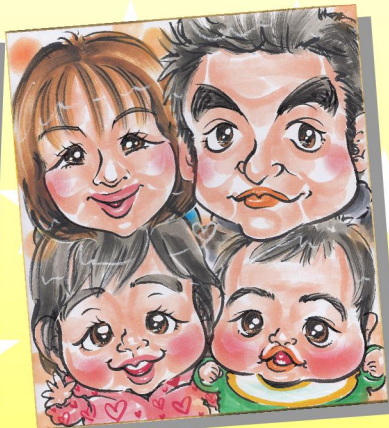

似顔絵を 描いてもらおう!!

似顔絵師『イチ』の出張似顔絵

パンダの帽子がトレードマーク!
関東を中心に全国で活動しているプロ似顔絵師です。
特徴をとらえた可愛いタッチで皆さんの素敵な笑顔
をお描きします。

似顔絵師1 (イチ) の日々の活動を公開中!

ホームページ ▶ <http://nigaoe-1.com/>

ブログ ▶ <http://ameblo.jp/nigaoe1star/>

・日時:平成28年4月29日(金)~5月1日(日)10:00~16:00